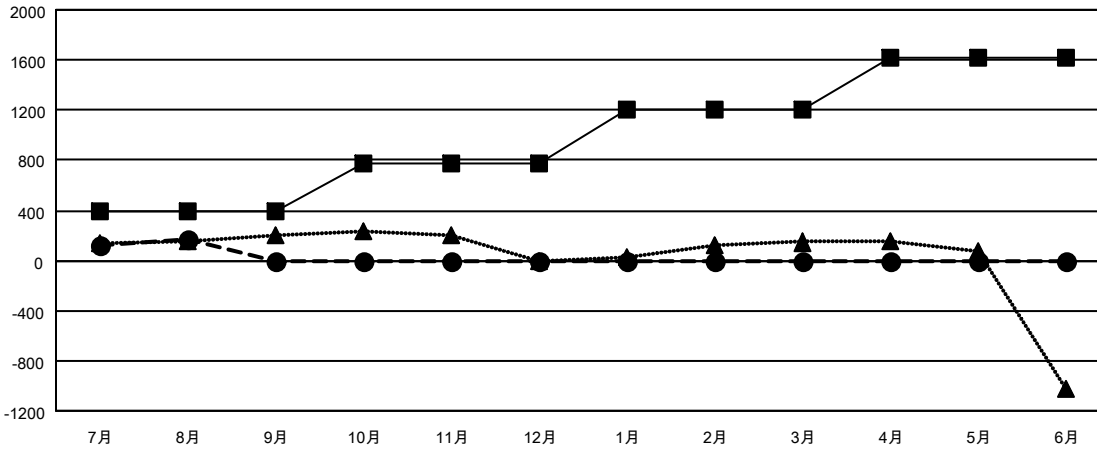

GMT MONTHLY MEMBERSHIP PROGRESS REPORT

Results as of: 8/31/2019

Multiple District 334

LOCATION: JAPAN

GMT: OPEN

GMT会則地域 5 - J

クラブ				名			
結果: 2019-2020				結果: 2019-2020			
四半期	新クラブ目標	新クラブ	解散クラブ	四半期	会員純増目標	会員増強実績	退会者(転籍を含む)実際
7月/8月/9月	1	0	0	7月/8月/9月	385	464	274
10月/11月/12月	3	0	0	10月/11月/12月	385	0	0
1月/2月/3月	2	0	0	1月/2月/3月	435	0	0
4月/5月/6月	2	0	0	4月/5月/6月	415	0	0

新クラブ目標及び実績累計

会員目標及び実績累計

解散クラブ: 0	217 CLUBS OF 416 一名以上の新会員を登録	男女別
退会者	会員累計データを見るには、ここをクリック	男性 15,376 (71.76%)
物故会員 21		女性 6,051 (28.24%)
クラブ解散 0		世帯主/家族会員合計 11,235
その他 253		国際会費半額の家族会員 6,043
合計 274		