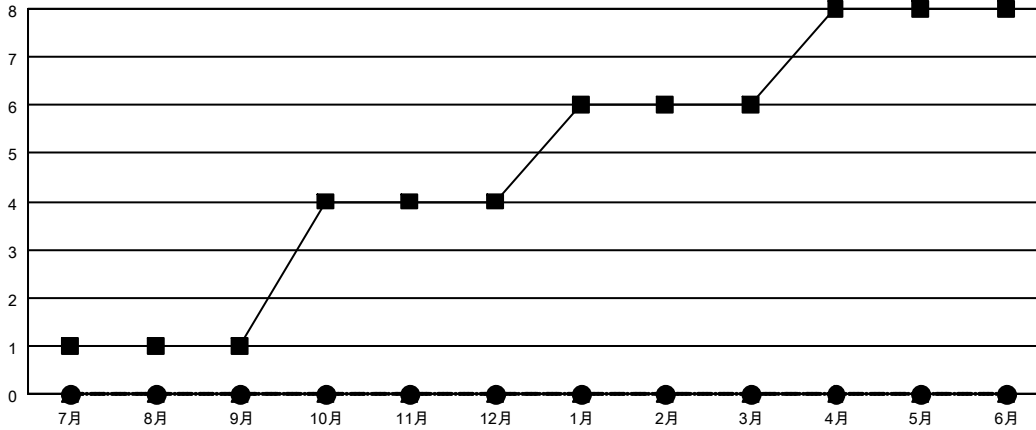

GMT MONTHLY MEMBERSHIP PROGRESS REPORT

Results as of: 8/31/2019

Multiple District 334

LOCATION: JAPAN

GMT: OPEN

GMT会則地域 5 - J

クラブ				名			
結果: 2019-2020				結果: 2019-2020			
四半期	新クラブ目標	新クラブ	解散クラブ	四半期	会員純増目標	会員増強実績	退会者(転籍を含む)実際
7月/8月/9月	1	0	0	7月/8月/9月	385	464	274
10月/11月/12月	3	0	0	10月/11月/12月	385	0	0
1月/2月/3月	2	0	0	1月/2月/3月	435	0	0
4月/5月/6月	2	0	0	4月/5月/6月	415	0	0

新クラブ目標及び実績累計

会員目標及び実績累計

解散クラブ: 0	217 CLUBS OF 416 一名以上の新会員を登録	男女別
退会者	会員累計データを見るには、ここをクリック	男性 15,376 (71.76%)
物故会員 21		女性 6,051 (28.24%)
クラブ解散 0		世帯主/家族会員合計 11,235
その他 253		国際会費半額の家族会員 6,043
合計 274		